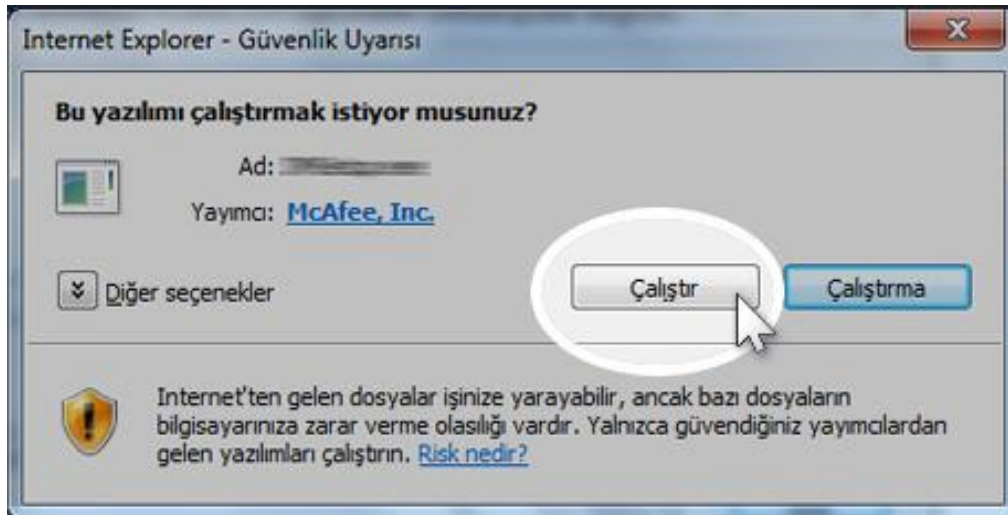

- Karşınıza çıkan ekranda kurulum yönergelerini göreceksiniz. Kurulum esnasında ihtiyacınız olabilecek **Seri Numarasını** bir yere not ediniz ve **Yükle** butonuna tıklayınız.

McAfee Yazılımınızı Yükleyin

Aşağıdaki talimatları izleyerek McAfee yazılımınızı karışdan yüklemeye başlayın.

Yükle

1. Bu seri numarasını bir yere yazın. Kurulum işlemi sırasında ona ihtiyacınız olabilir.

Seri Numarası:XXXXXXXXXXXXXXXXXXXX

- Aşağıdaki yükleme ekranı karşınıza çıkacaktır.

- Daha önce not etmiş olduğunuz **Seri Numaranızı** yazarak **İleri** tuşuna basınız.

The image shows a McAfee software installation dialog box. At the top left is the McAfee logo. The title is "McAfee Yazılımınızı Yükleme". Below the title is a paragraph of text: "Lütfen, McAfee yazılımınızı yüklediğiniz sırada yazmış olduğunuz seri numarasını girin. Bu bilgileri bulamıyorsanız veya seri numarasının süresi sona erdiyse, Ürün Yükleme sayfasına geri dönün ve yenisini alın." Below this text is a text input field labeled "Seri Numarası:" which is highlighted with a red border. At the bottom left is a button labeled "İptal" and at the bottom right is a button labeled "İleri »".