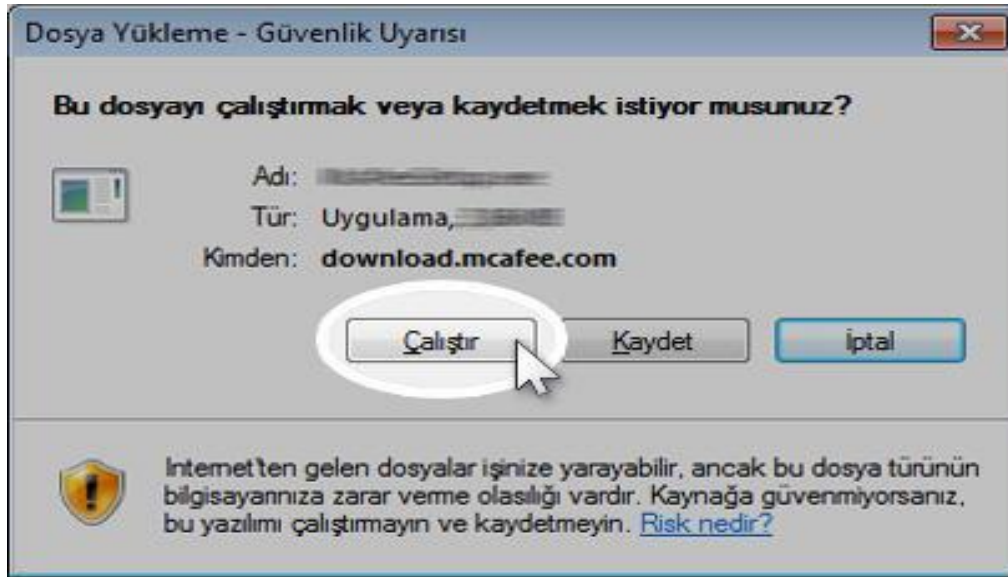

- Karşınıza çıkan ekranda kurulum yönergelerini göreceksiniz. Kurulum esnasında ihtiyacınız olabilecek **Seri Numarasını** bir yere not ediniz ve **Yükle** butonuna tıklayınız.

McAfee Yazılımınızı Yükleyin

Aşağıdaki talimatları izleyerek McAfee yazılımınızı karışdan yüklemeye başlayın.

Yükle

1. Bu seri numarasını bir yere yazın. Kurulum işlemi sırasında ona ihtiyacınız olabilir.

Seri Numarası:XXXXXXXXXXXXXXXXXXXX

- Aşağıdaki yükleme ekranı karşınıza çıkacaktır.

- Daha önce not etmiş olduğunuz **Seri Numaranızı** yazarak **İleri** tuşuna basınız.

The image shows a McAfee software installation dialog box. At the top left is the McAfee logo. The title is "McAfee Yazılımınızı Yükleme". Below the title is a paragraph of text: "Lütfen, McAfee yazılımınızı yüklediğiniz sırada yazmış olduğunuz seri numarasını girin. Bu bilgileri bulamıyorsanız veya seri numarasının süresi sona erdiyse, Ürün Yükleme sayfasına geri dönün ve yenisini alın." Below this text is a text input field labeled "Seri Numarası:" which is highlighted with a red border. At the bottom left is a button labeled "İptal" and at the bottom right is a button labeled "İleri »".