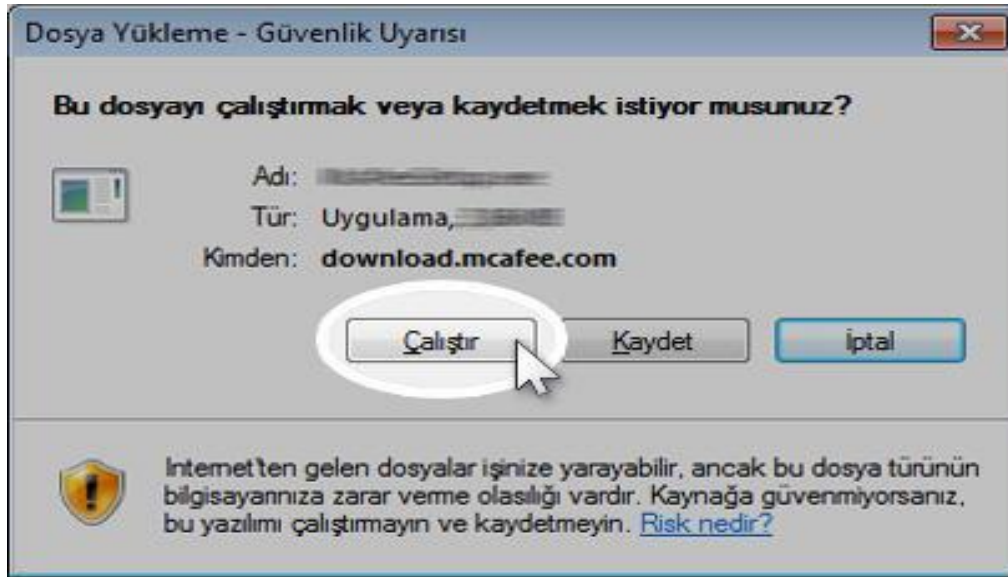

### McAfee Yazılımınızı Yükleyin

Aşağıdaki talimatları izleyerek McAfee yazılımınızı karışdan yüklemeye başlayın.

Yükle

1. Bu seri numarasını bir yere yazın. Kurulum işlemi sırasında ona ihtiyacınız olabilir.

- Aşağıdaki yükleme ekranı karşınıza çıkacaktır.

- Daha önce not etmiş olduğunuz **Seri Numaranızı** yazarak **İleri** tuşuna basınız.

The image shows a McAfee software installation dialog box. At the top left is the McAfee logo. The title is "McAfee Yazılımınızı Yükleme". Below the title is a paragraph of text: "Lütfen, McAfee yazılımınızı yüklediğiniz sırada yazmış olduğunuz seri numarasını girin. Bu bilgileri bulamıyorsanız veya seri numarasının süresi sona erdiyse, Ürün Yükleme sayfasına geri dönün ve yenisini alın." Below this text is a text input field labeled "Seri Numarası:" which is highlighted with a red border. At the bottom left is a button labeled "İptal" and at the bottom right is a button labeled "İleri »".