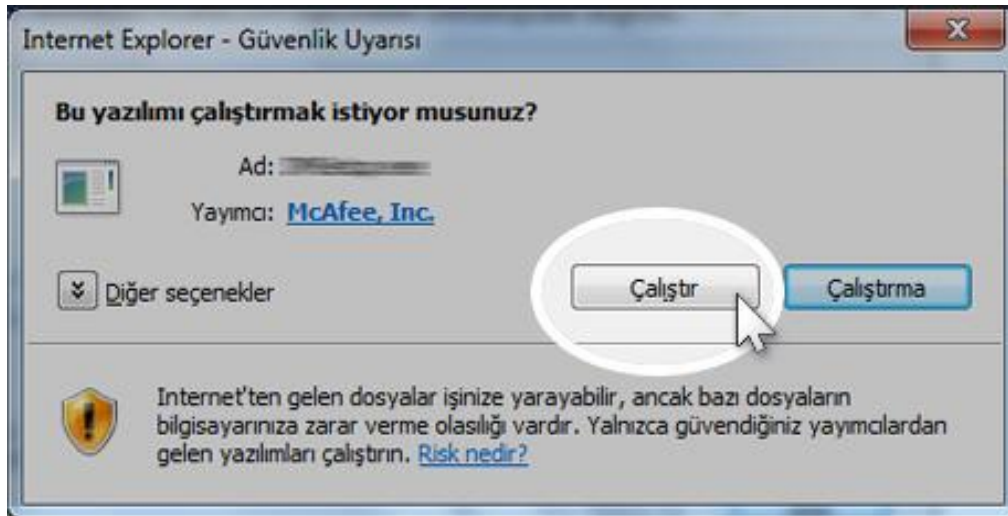

### McAfee Yazılımınızı Yükleyin

Aşağıdaki talimatları izleyerek McAfee yazılımınızı karışdan yüklemeye başlayın.

Yükle

1. Bu seri numarasını bir yere yazın. Kurulum işlemi sırasında ona ihtiyacınız olabilir.

- Aşağıdaki yükleme ekranı karşınıza çıkacaktır.

- Daha önce not etmiş olduğunuz **Seri Numaranızı** yazarak **İleri** tuşuna basınız.

The image shows a McAfee software installation dialog box. At the top left is the McAfee logo. The title is "McAfee Yazılımınızı Yükleme". Below the title is a paragraph of text: "Lütfen, McAfee yazılımınızı yüklediğiniz sırada yazmış olduğunuz seri numarasını girin. Bu bilgileri bulamıyorsanız veya seri numarasının süresi sona erdiyse, Ürün Yükleme sayfasına geri dönün ve yenisini alın." Below this text is a text input field labeled "Seri Numarası:" which is highlighted with a red border. At the bottom left is a button labeled "İptal" and at the bottom right is a button labeled "İleri »".