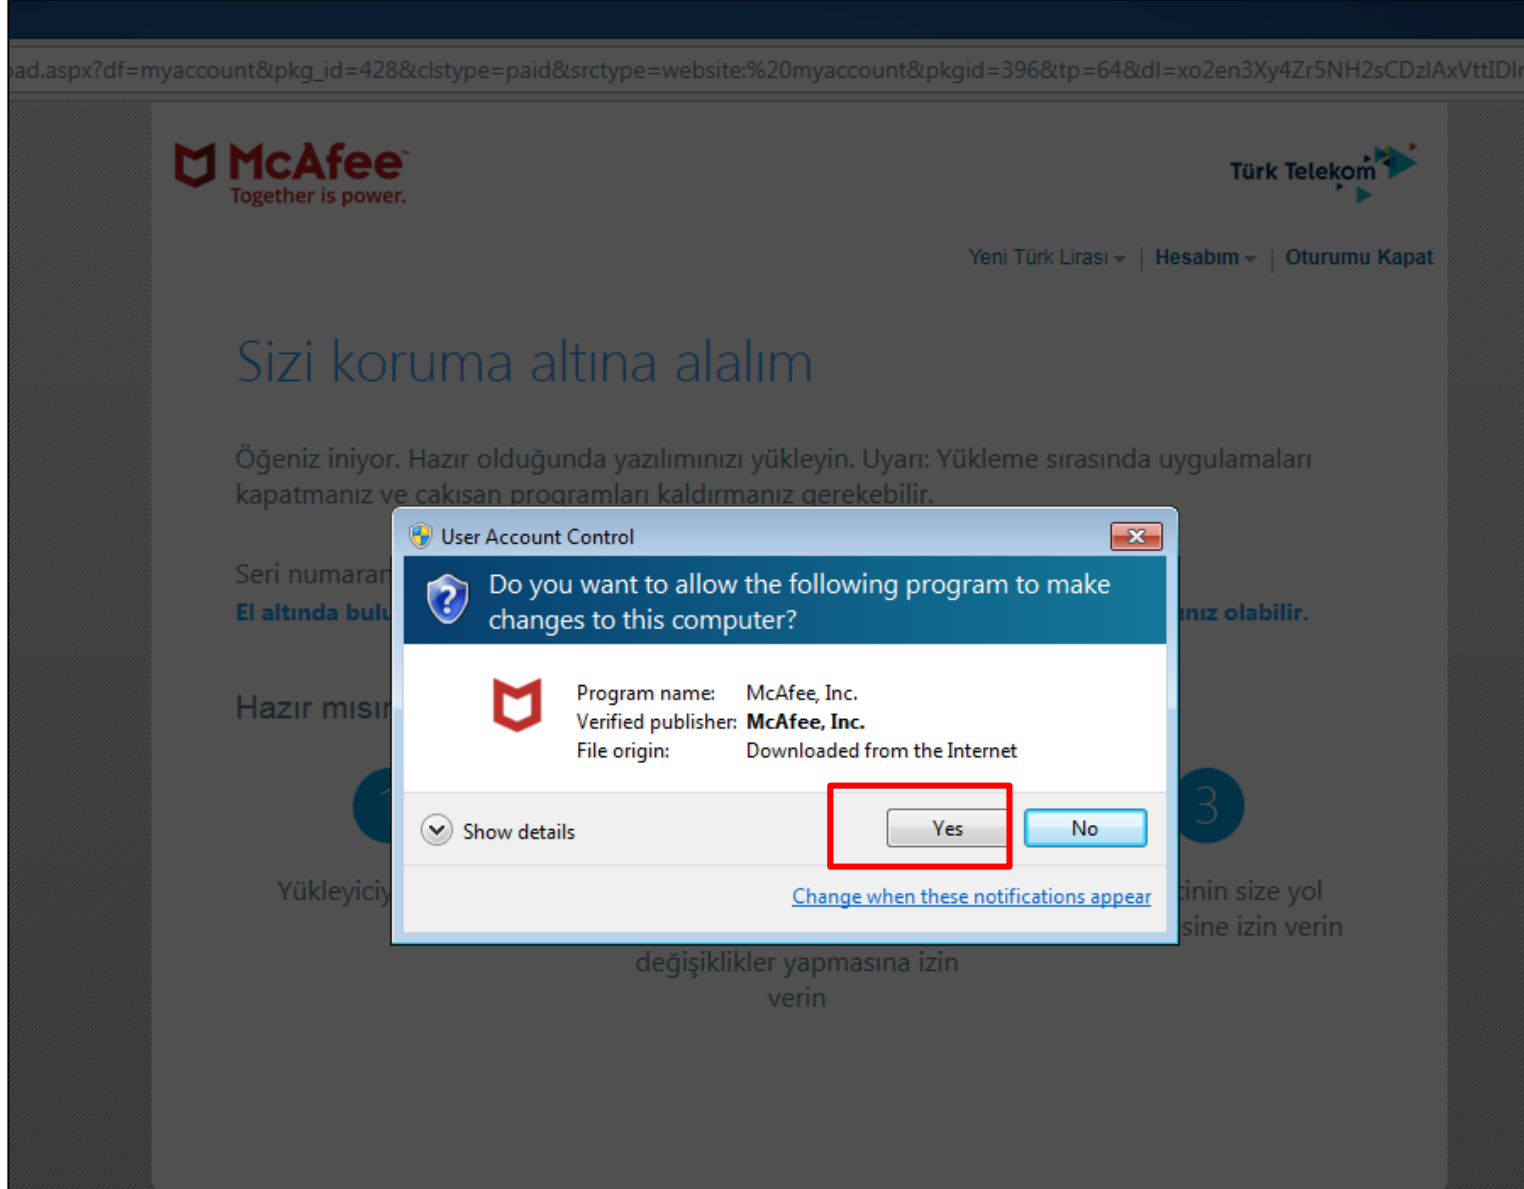

Seri numaranız şudur: **E7Y5PXHEPDRDGE6**

El altında bulundurarak Uygulamayı kullanmaya başlamak için seri numaranıza ihtiyacınız olabilir.

Hazır mısınız? Başlayalım:

1. Yükleyiciyi başlatın
2. Evet'i tıktatıp McAfee'nin bilgisayarınızı korumak üzere değişiklikler yapmasına izin verin
3. Yükleyicinin size yol göstermesine izin verin

© 2003-2018 McAfee, LLC

McAfee
SECURE

İndirme bittikten sonra çift tıklanarak kurulum başlatılır.

Setup_serial_jvhza...exe
1.4/35.4 MB, 3 mins left

Kurulum esnasında normal şartlarda seri no istenmiyor. Ama gerekmesi durumu için bu numaranın not alınmasında fayda var.

6. ÜRÜN KURMA

- Kurulum dosyası açılınca tüm kurulum süreci otomatik olarak tamamlanıyor.

Bu şekilde Windows uyarı vermesi durumunda yes/evet seçilmeli

6. ÜRÜN KURMA

➤ Kurulum dosyası açılınca ilk olarak ön kontroller sonrası ekrandaki Yükleme butonuna basılır.

The screenshot shows a web browser window with the URL home.mcafee.com/downloads/autodownload.aspx. The page features the McAfee logo and the slogan "Together is power." in the top left, and the Türk Telekom logo in the top right. Below the logos, there are links for "Yeni Türk Lirası", "Hesabım", and "Oturumu Kapat". The main content area displays the "McAfee® Yükleyicisi" (McAfee® Installer) window. This window has a title bar with the McAfee logo and the text "McAfee® Yükleyicisi". The main content of the window is titled "Türk Telekom Total Protection" and features three icons: a checkmark in a circle labeled "Güvenlik Merkezi", a biohazard symbol in a circle labeled "Virüs ve Casus Yazılımdan Koruma", and a shield with a grid labeled "Güvenlik Duvarı Koruması". Below these icons, a message reads "Sizin için en önemli şeyleri korumanıza dakikalar kaldı." (Only minutes remain to protect the most important things for you). A prominent blue button labeled "Yükleme" (Download) is highlighted with a red border. The McAfee logo and "McAfee SECURE" text are visible in the bottom right corner of the window.