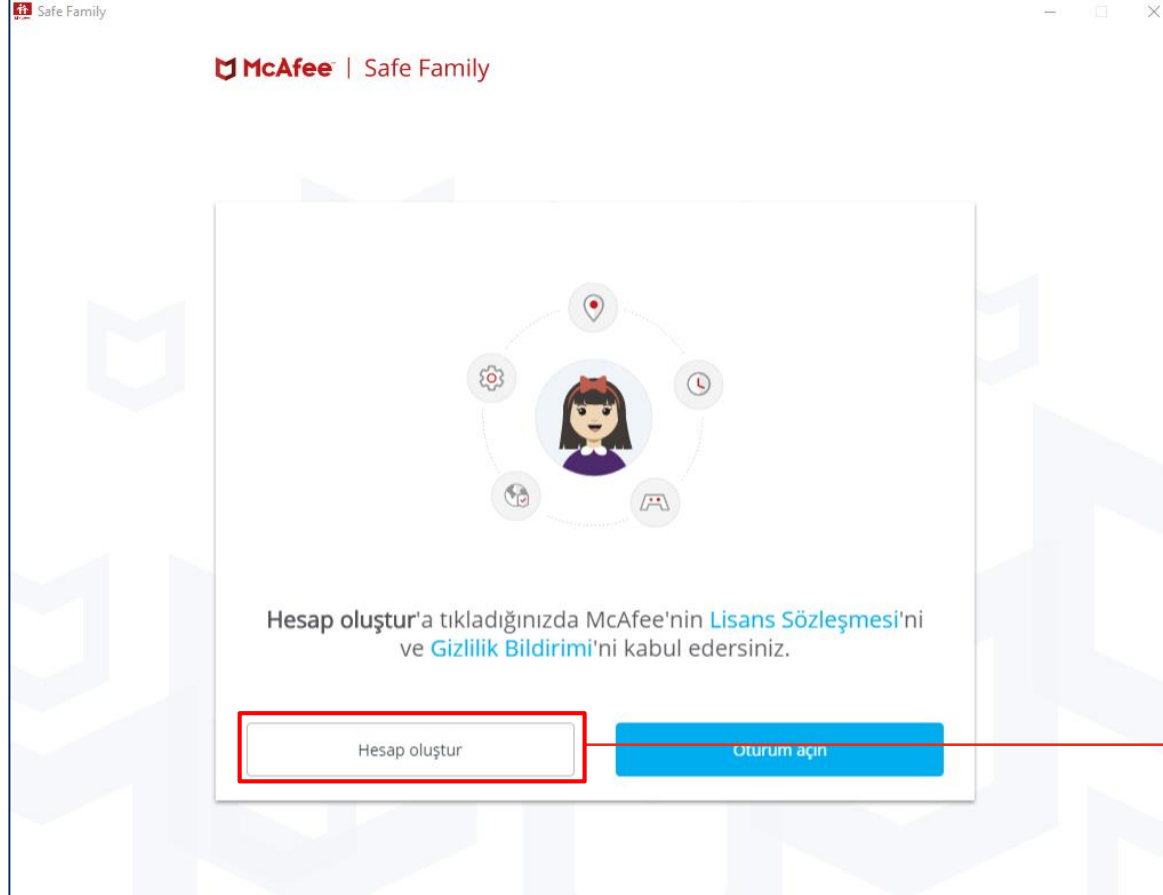

PC İÇİN ÜRÜN İNDİRME VE YÜKLEME

İlk defa kurulum yapılıyorsa eğer Hesap Oluştur'a basılır. Eğer daha önceden Safe Family kurulup hesap oluşturulduysa aynı hesap kullanılmaya devam edilir.