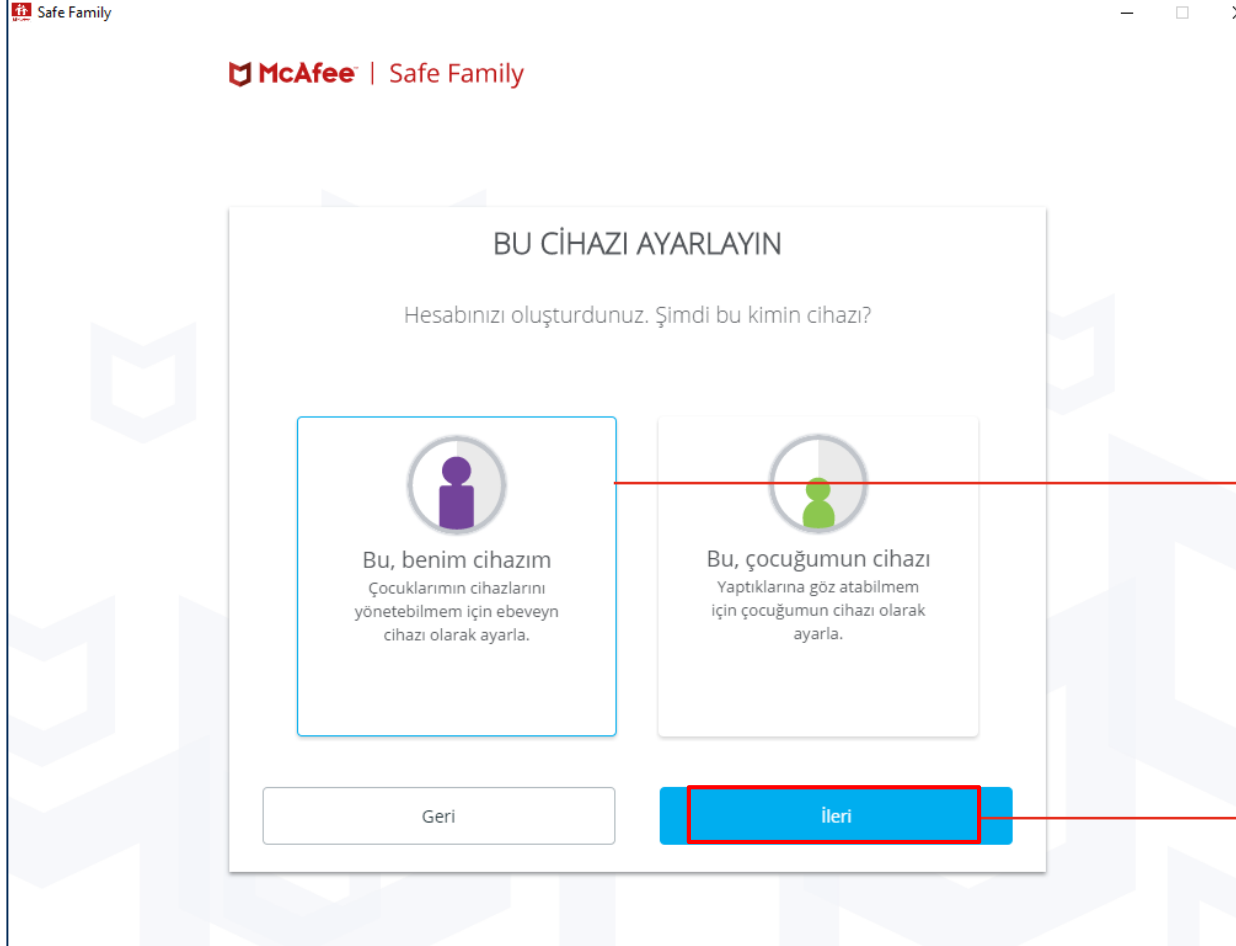

PC İÇİN ÜRÜN İNDİRME VE YÜKLEME

Kurulum yapılan cihazın kime ait olduğu seçilir.
Eğer ebeveyn tarafından kullanılan cihaz ise Bu benim cihazım seçeneği seçilir.

Seçim yapıldıktan sonra İleri butonuna basılır.