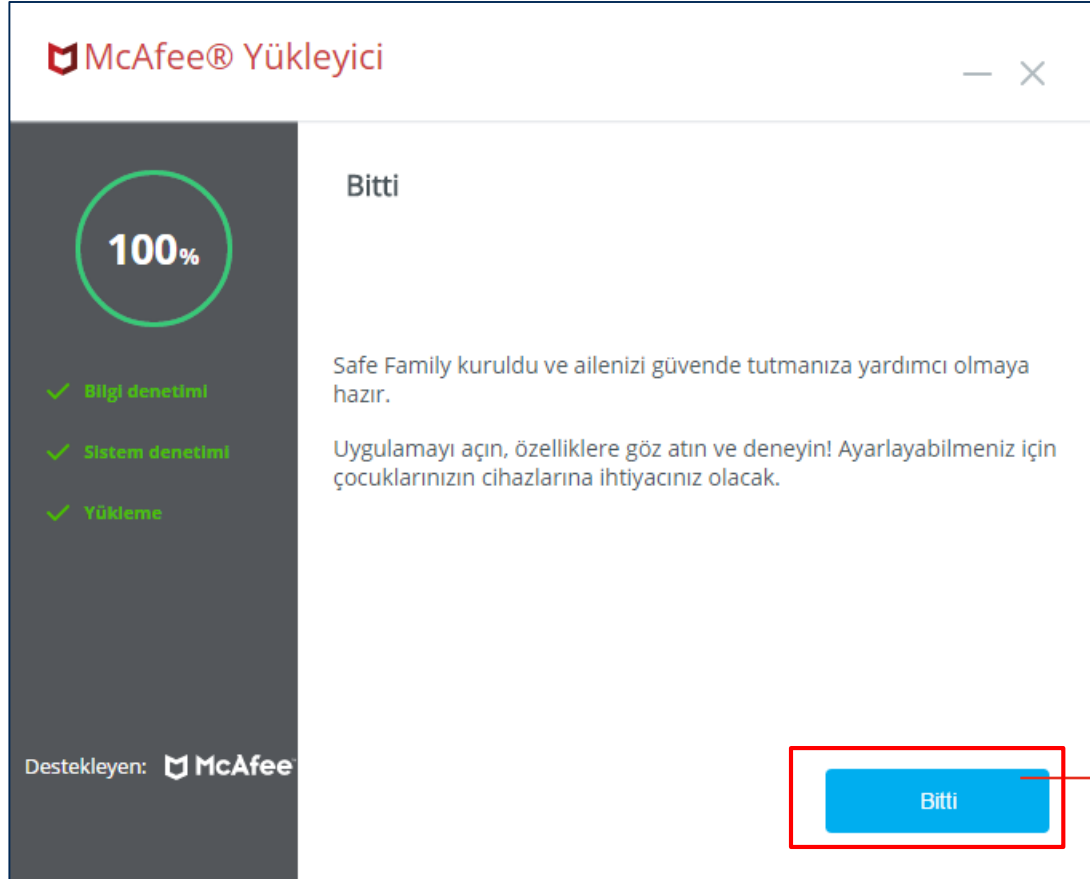

PC İÇİN ÜRÜN İNDİRME VE YÜKLEME

Yükleme tamamlandığında Bitti butonuna basılır.